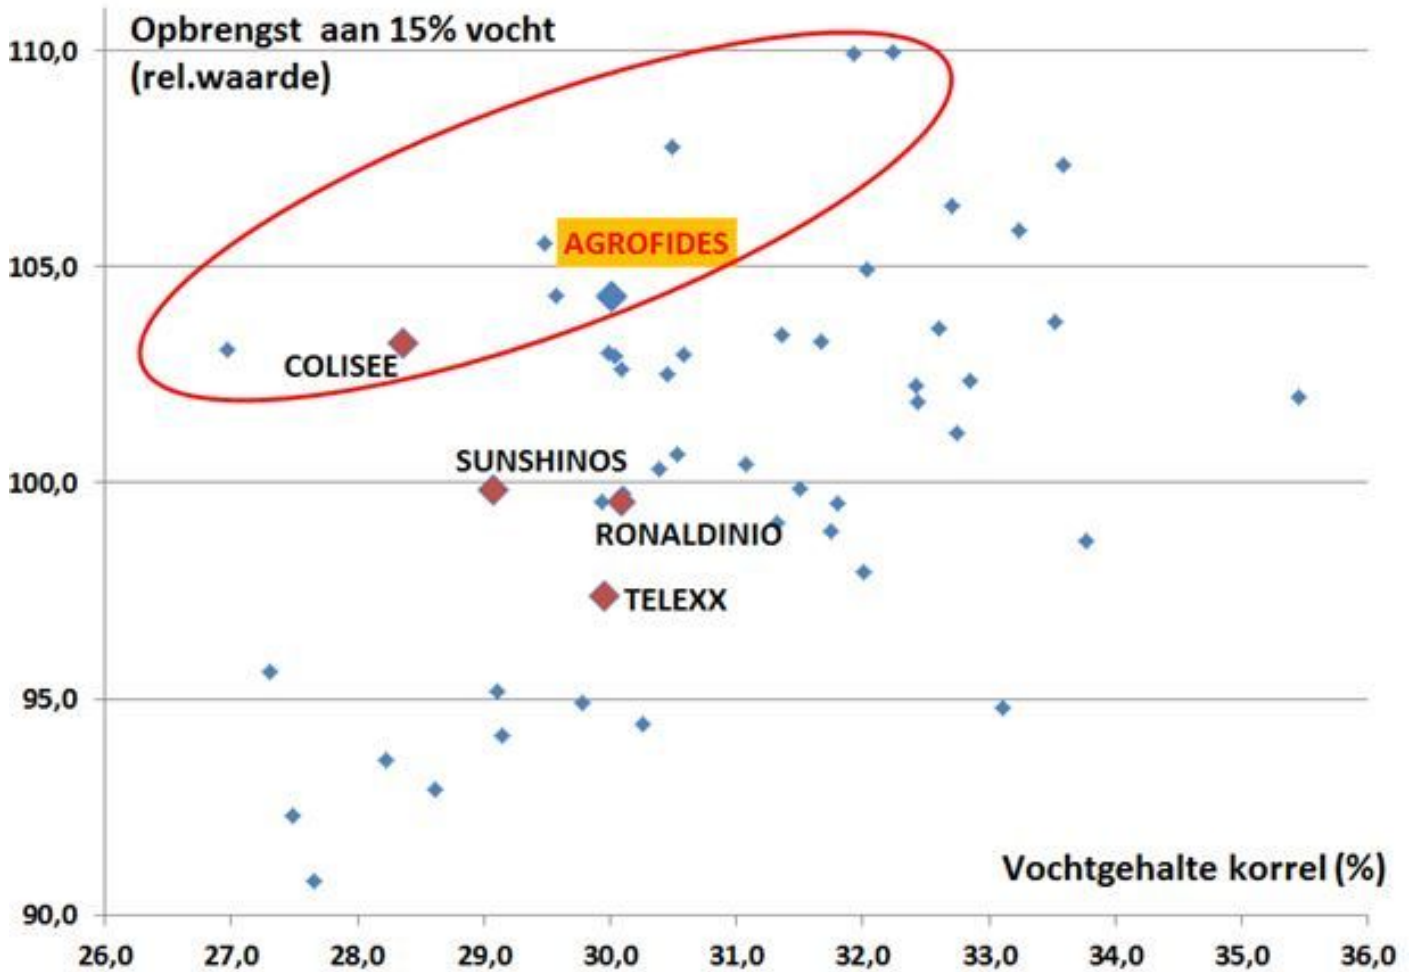

CIPF voorlopig netwerk 2015 korrel

CIPF voorlopig netwerk 2015 korrel

Ras	Jeugdgroei (gem. 3 locaties)
Sunshinos	8,5
1537 HYB	8,3
Zuma	8,3
Agrofides	8,2
Colisee	8,2
Katarsis	8,2
...	...
Telexx	7,8
...	...
Ronaldinio	7,7